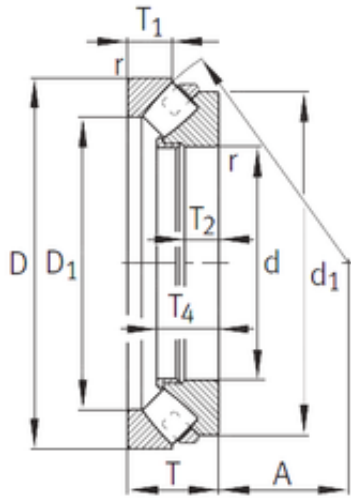

### FAG 29272-E1-MB Roller Bearings

Bearing No. 29272-E1-MB

Size	360x500x85 mm
Bore Diameter	360 mm
Outer Diameter	500 mm
Width	85 mm
d	360 mm
D	500 mm
T	85 mm
T1	44 mm
T2	31 mm
d1	470 mm
r min.	4 mm
A	194,5 mm
D1	423 mm
da min.	430 mm
Da max.	461 mm
db max.	379 mm
Db min.	510 mm
ra max.	3 mm
Weight	48,5 Kg
Basic dynamic load rating (C)	1 870 kN
Basic static load rating (C0)	8 500 kN
Reference speed	700 r/min

29272-E1-MB Bearing 2D drawings and 3D CAD models